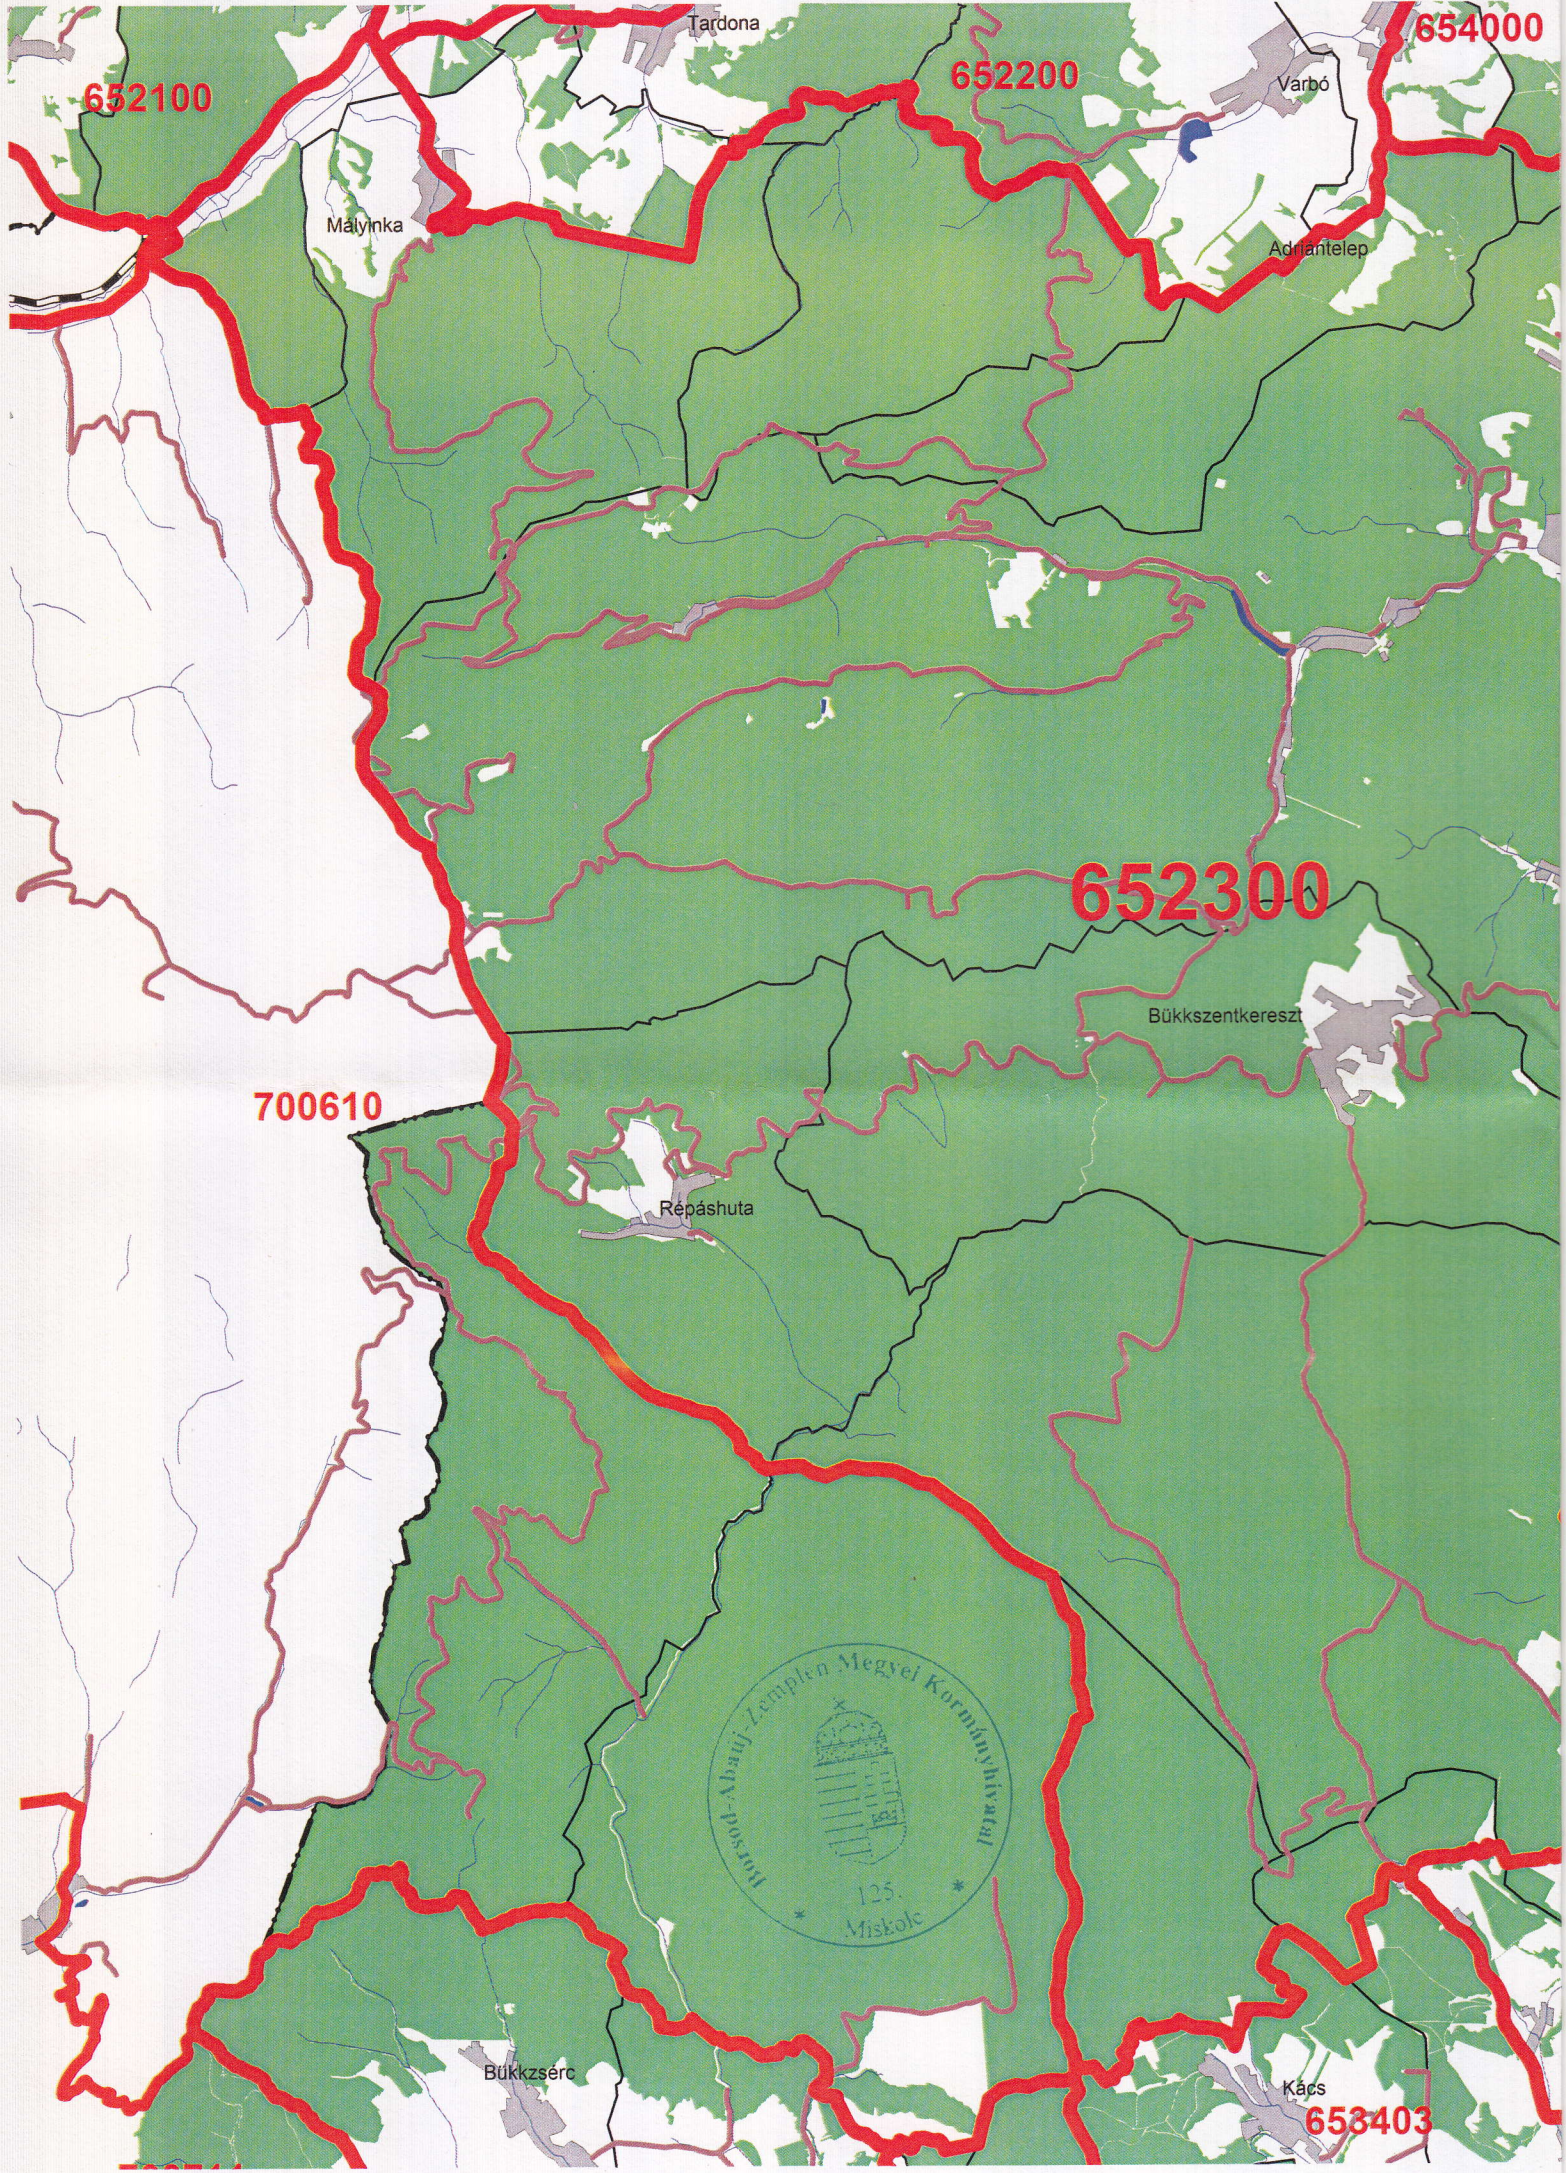

652300 kódszámú vadászterület térképe

Szirmabesenyő

Arnót

Felsősolca

MISKOLC

655000

Alsósolca

Kistokaj

Sajópetri

Mályi

Nyekládháza

Bükkaranyos

Kisgyőr

653900

653800

653000

Harsány

Borsodgeszt

653700

Hejőkeresztúr

M = 1:85000

652100

Tardona

652200

Bükkzsérc

Kács

658403