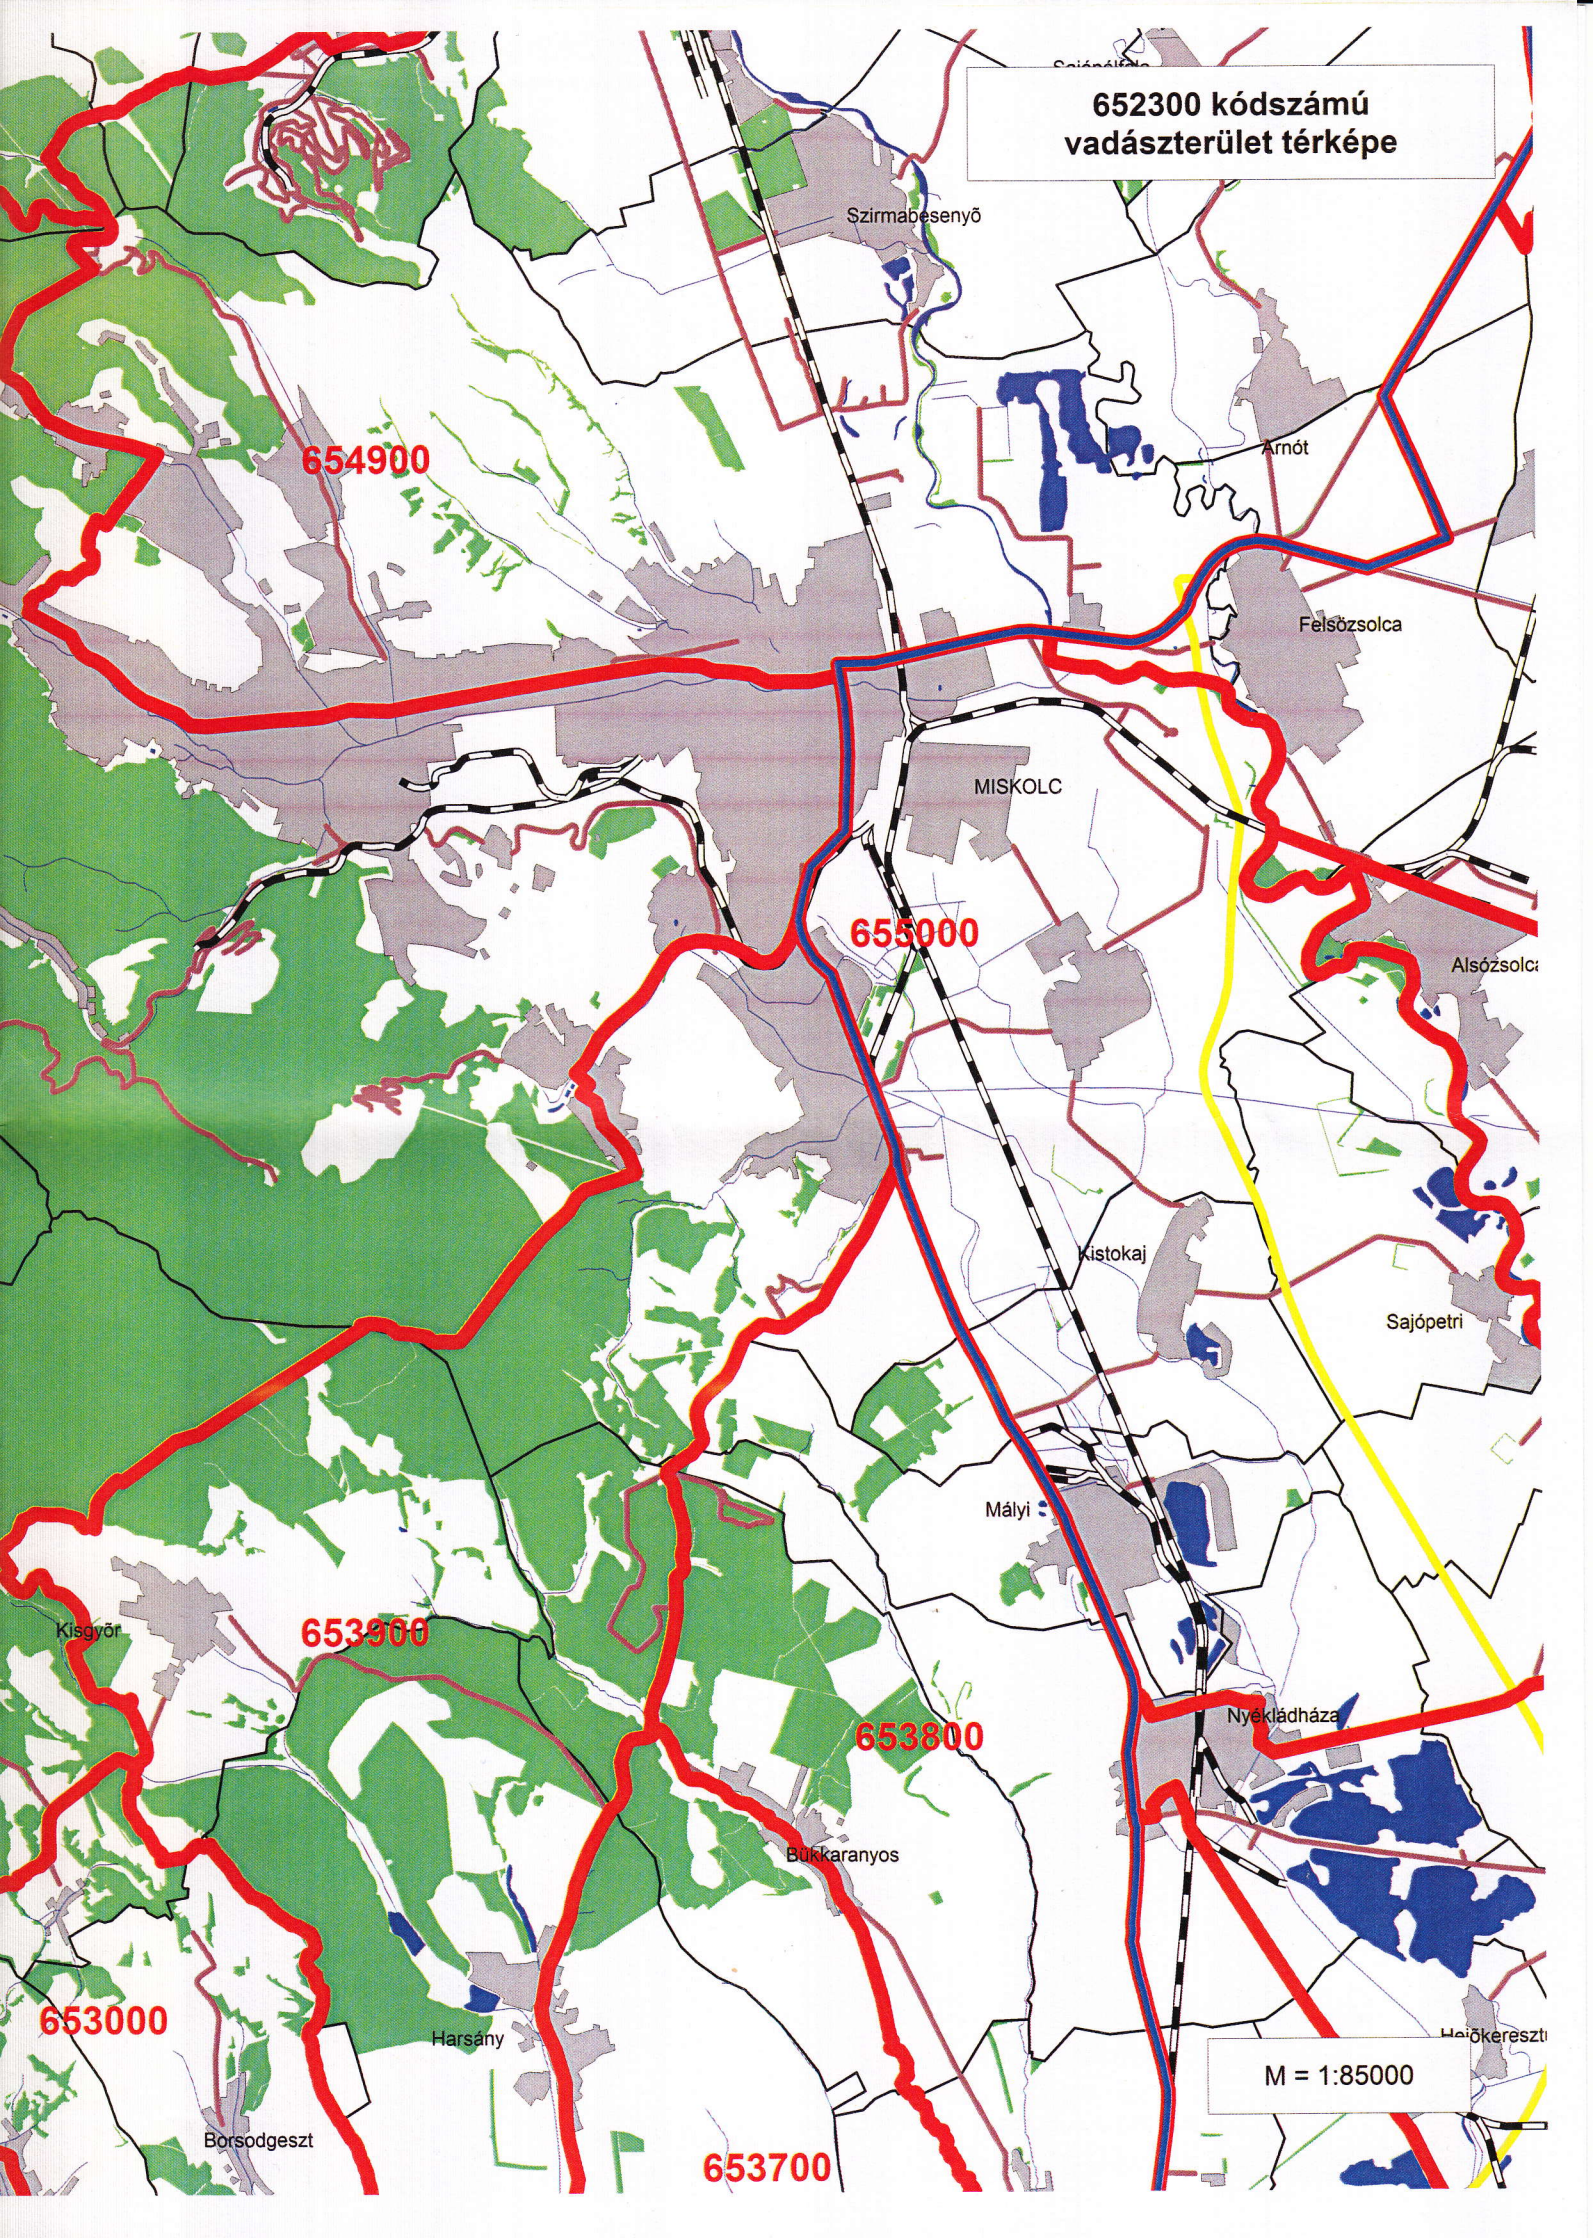

652300 kódszámú vadászterület térképe

Szirmabesenyő

Arnót

Felsősolca

MISKOLC

655000

Alsósolca

Kistokaj

Sajópetri

Mályi

Nyekládháza

Bükkaranyos

Kisgyőr

653900

653800

653000

Harsány

Borsodgeszt

653700

Hejőkeresztúr

M = 1:85000

652100

Tardona

652200

Bükkzsérc

Kács

658403