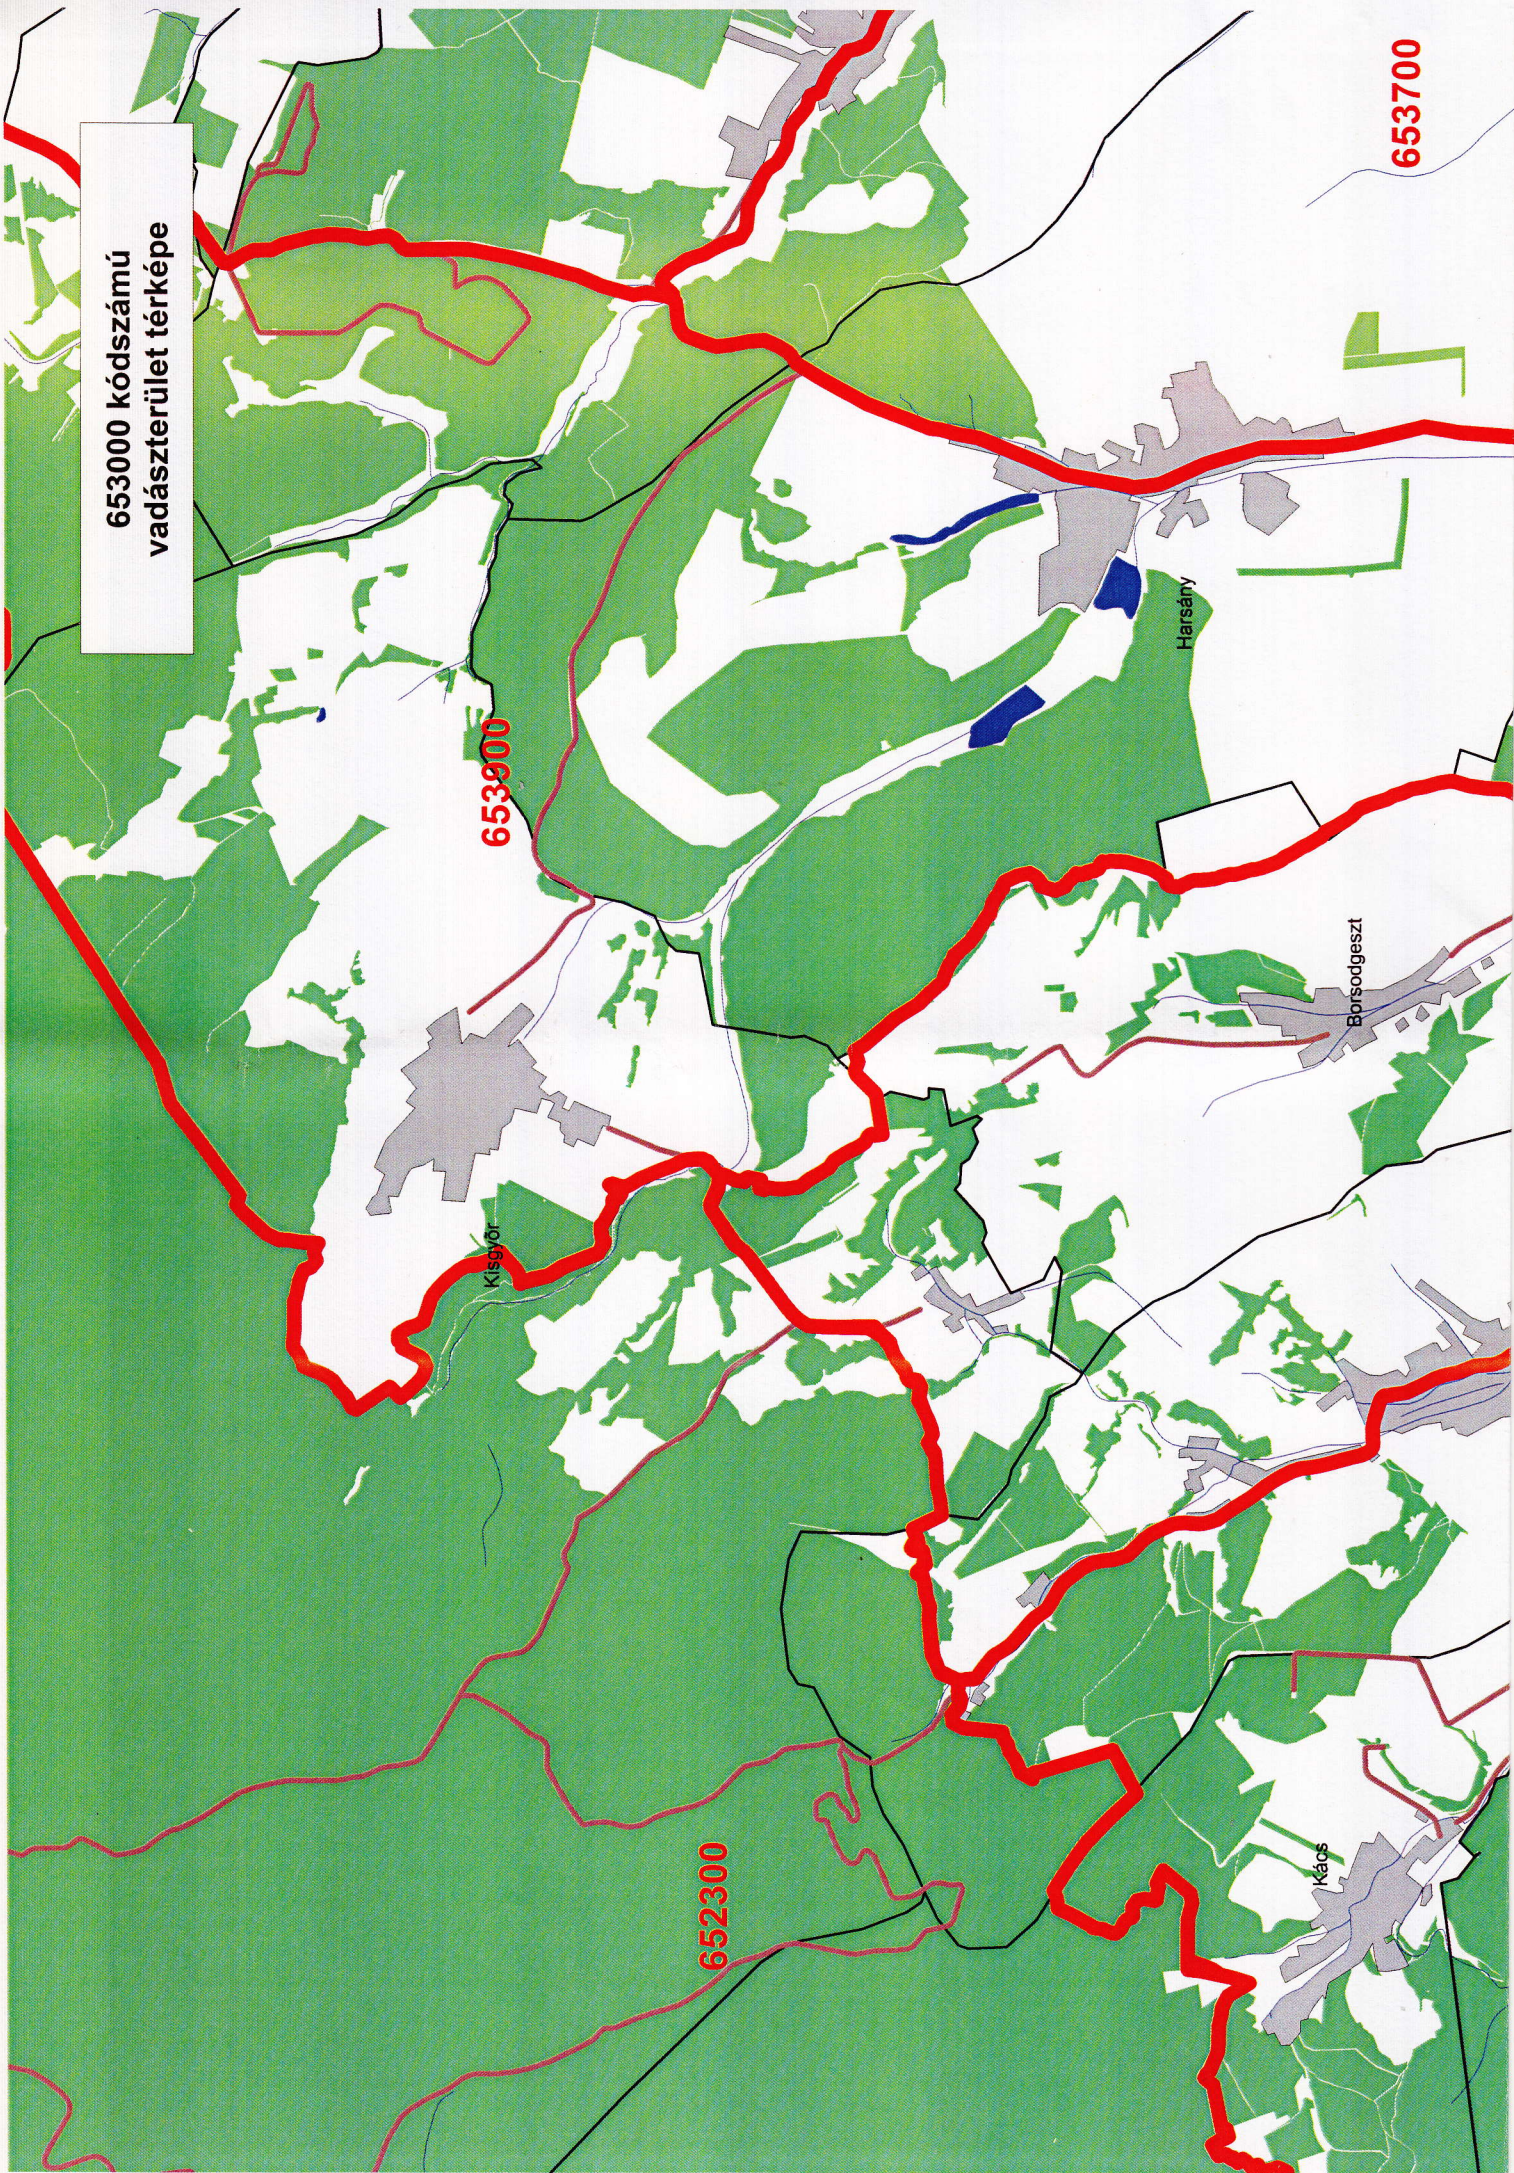

653000 kódszámú
vadászterület térképe

653900

Kisgyőr

Hársány

Borsodgeszt

652300

Kécs

653700

653000

653401

653403

2800

652700

M = 1:50000

Sály

Vatta

Tiboldtaróc

Bükkbrány

Tard

Mezőnyárád