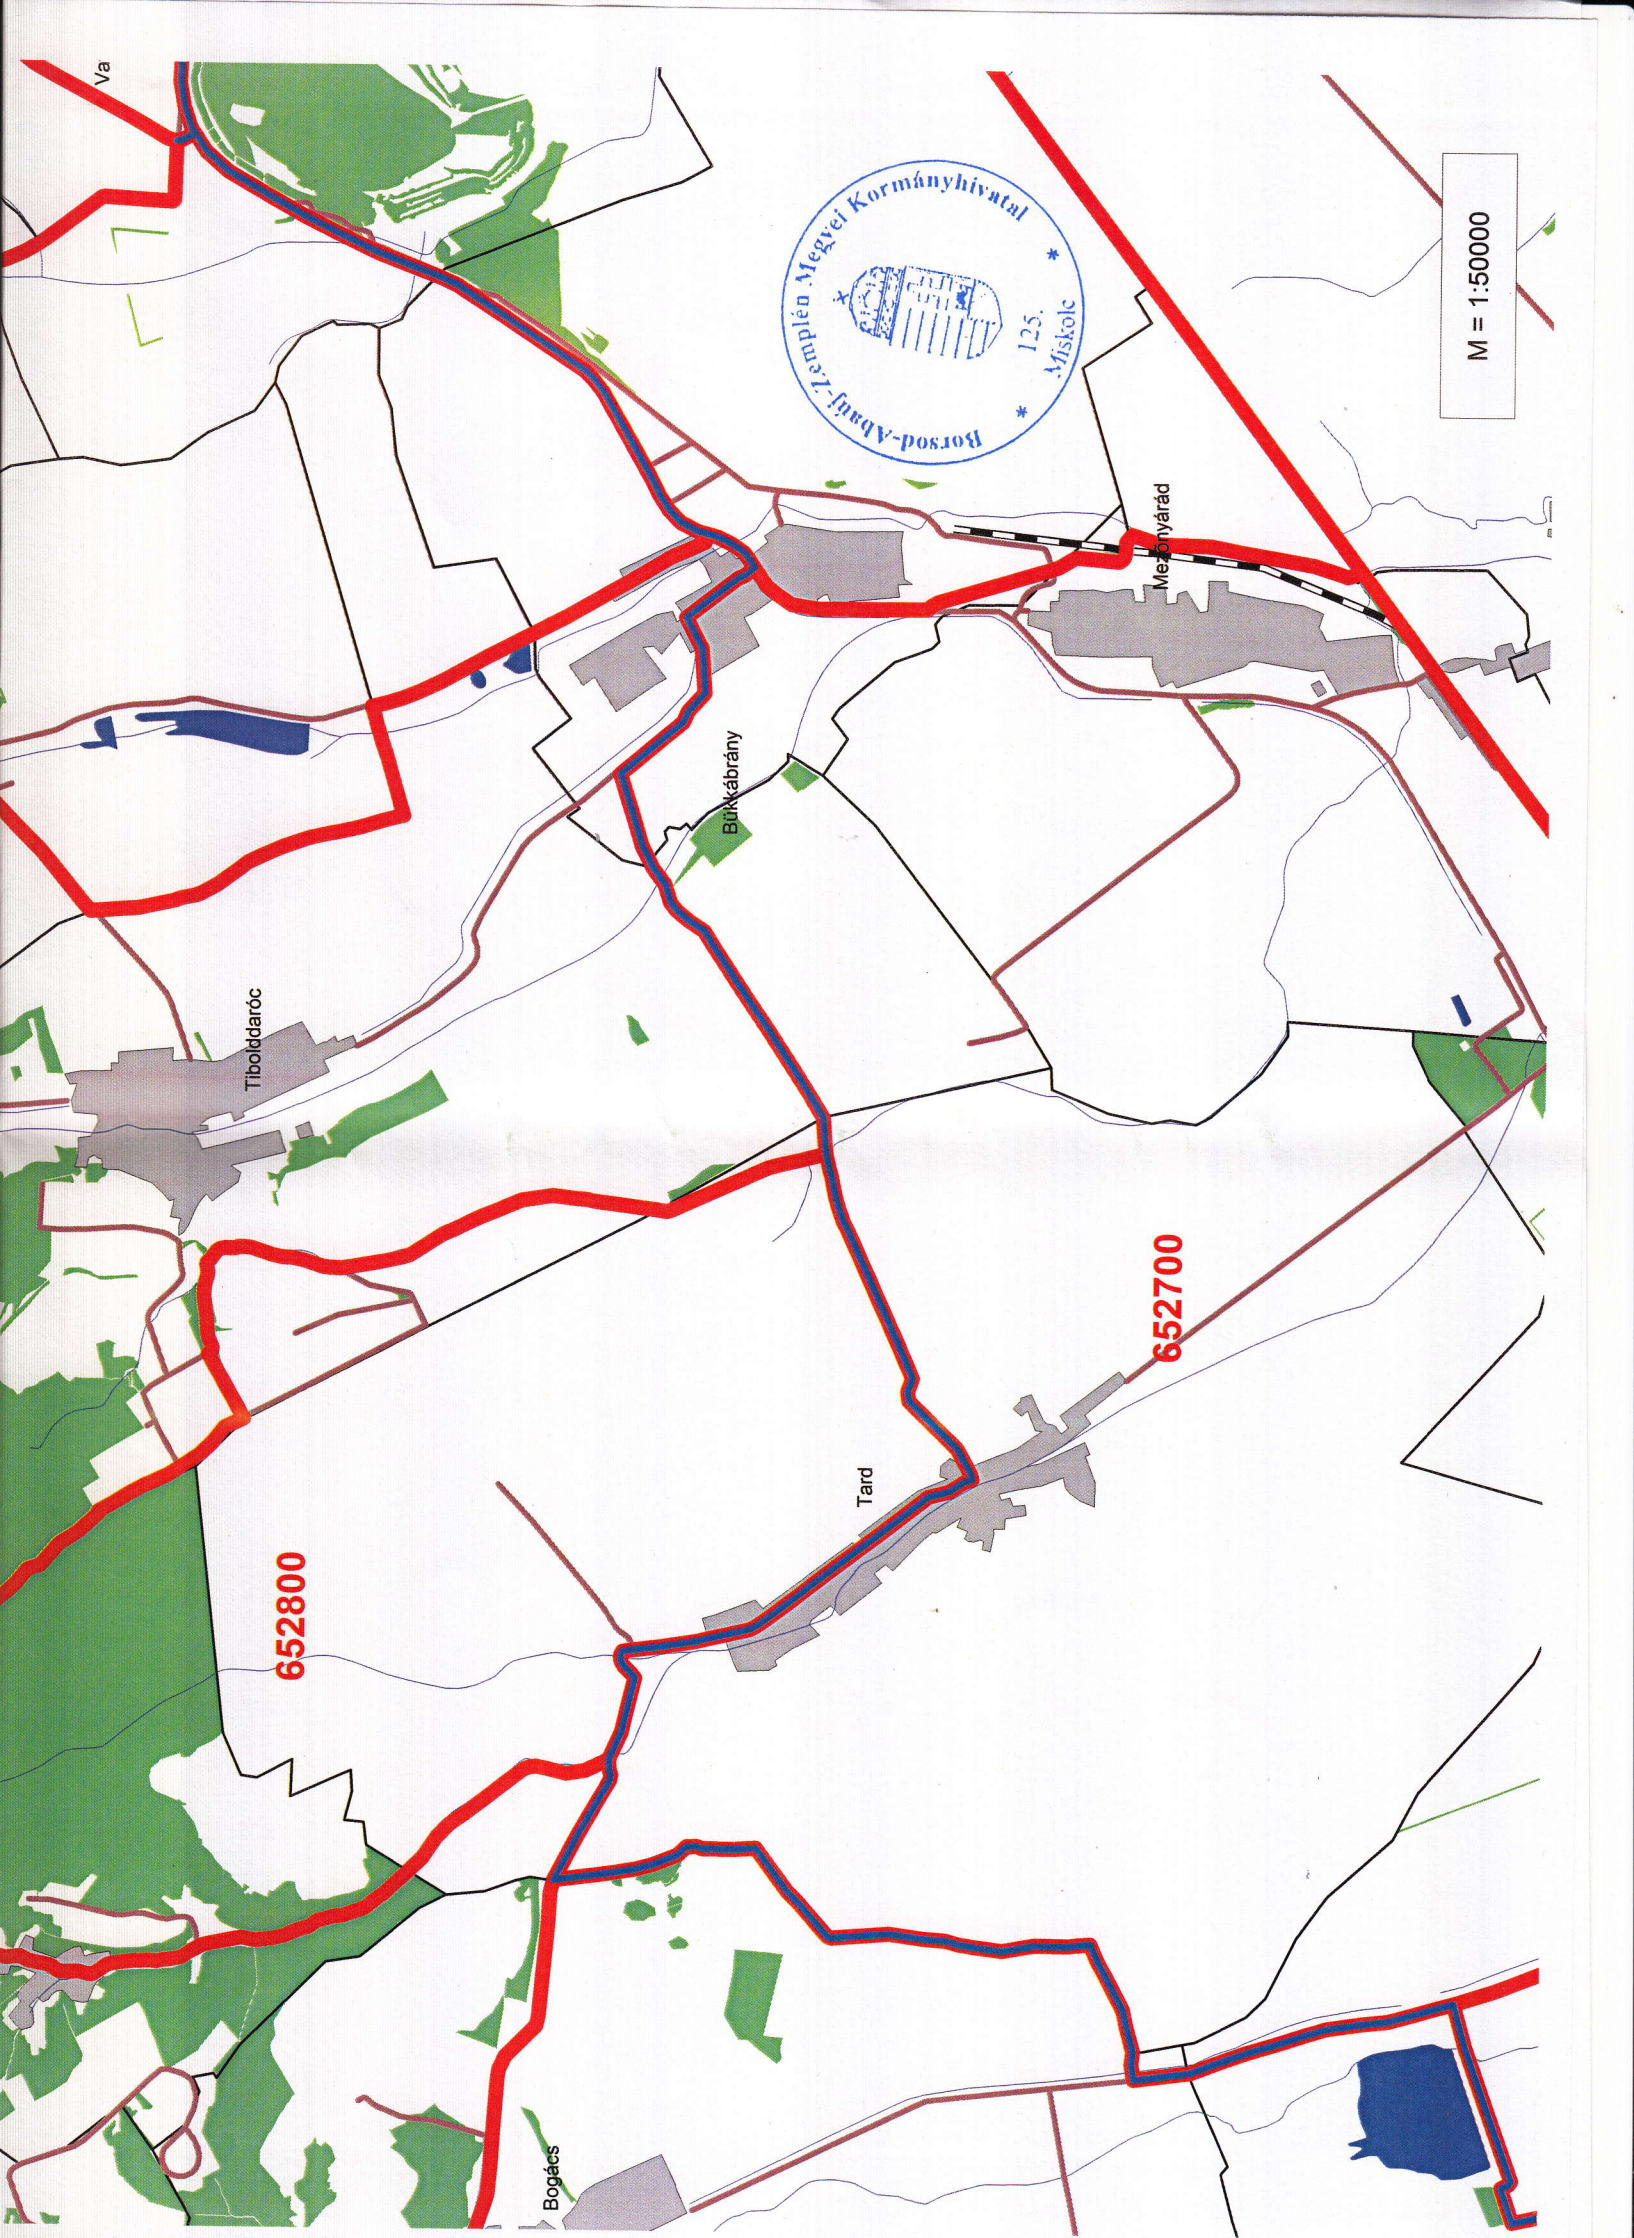

653403 kódszámú
vadászterület térképe

653900

Kisgyőr

Hárs

Borsodgeszt

653000

Sály

652300

Kács

653403

700610

Cserépvárallya

M = 1:50000

652800

652700

Va

Tiboldaróc

Bukkabrány

Tard

Bogács

Mezőnyarád